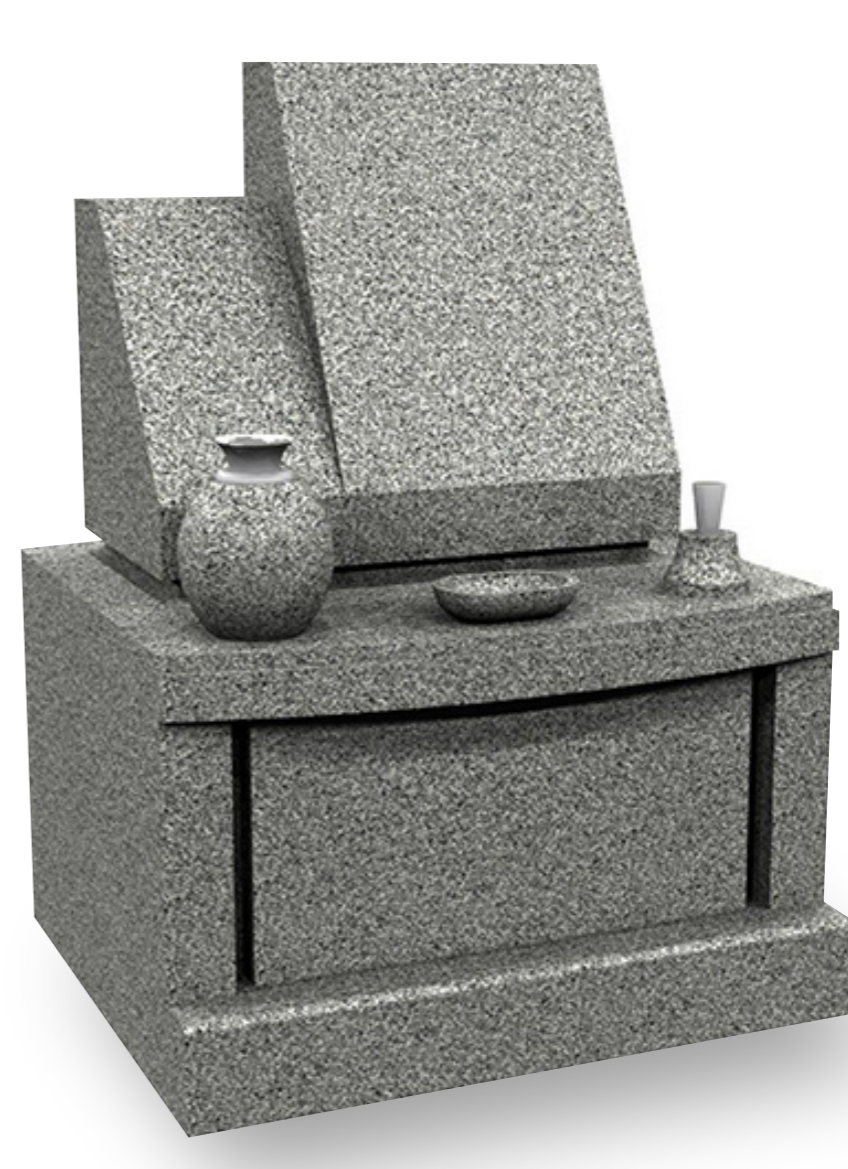

■期限付きプランの流れ

豊富な墓石デザイン