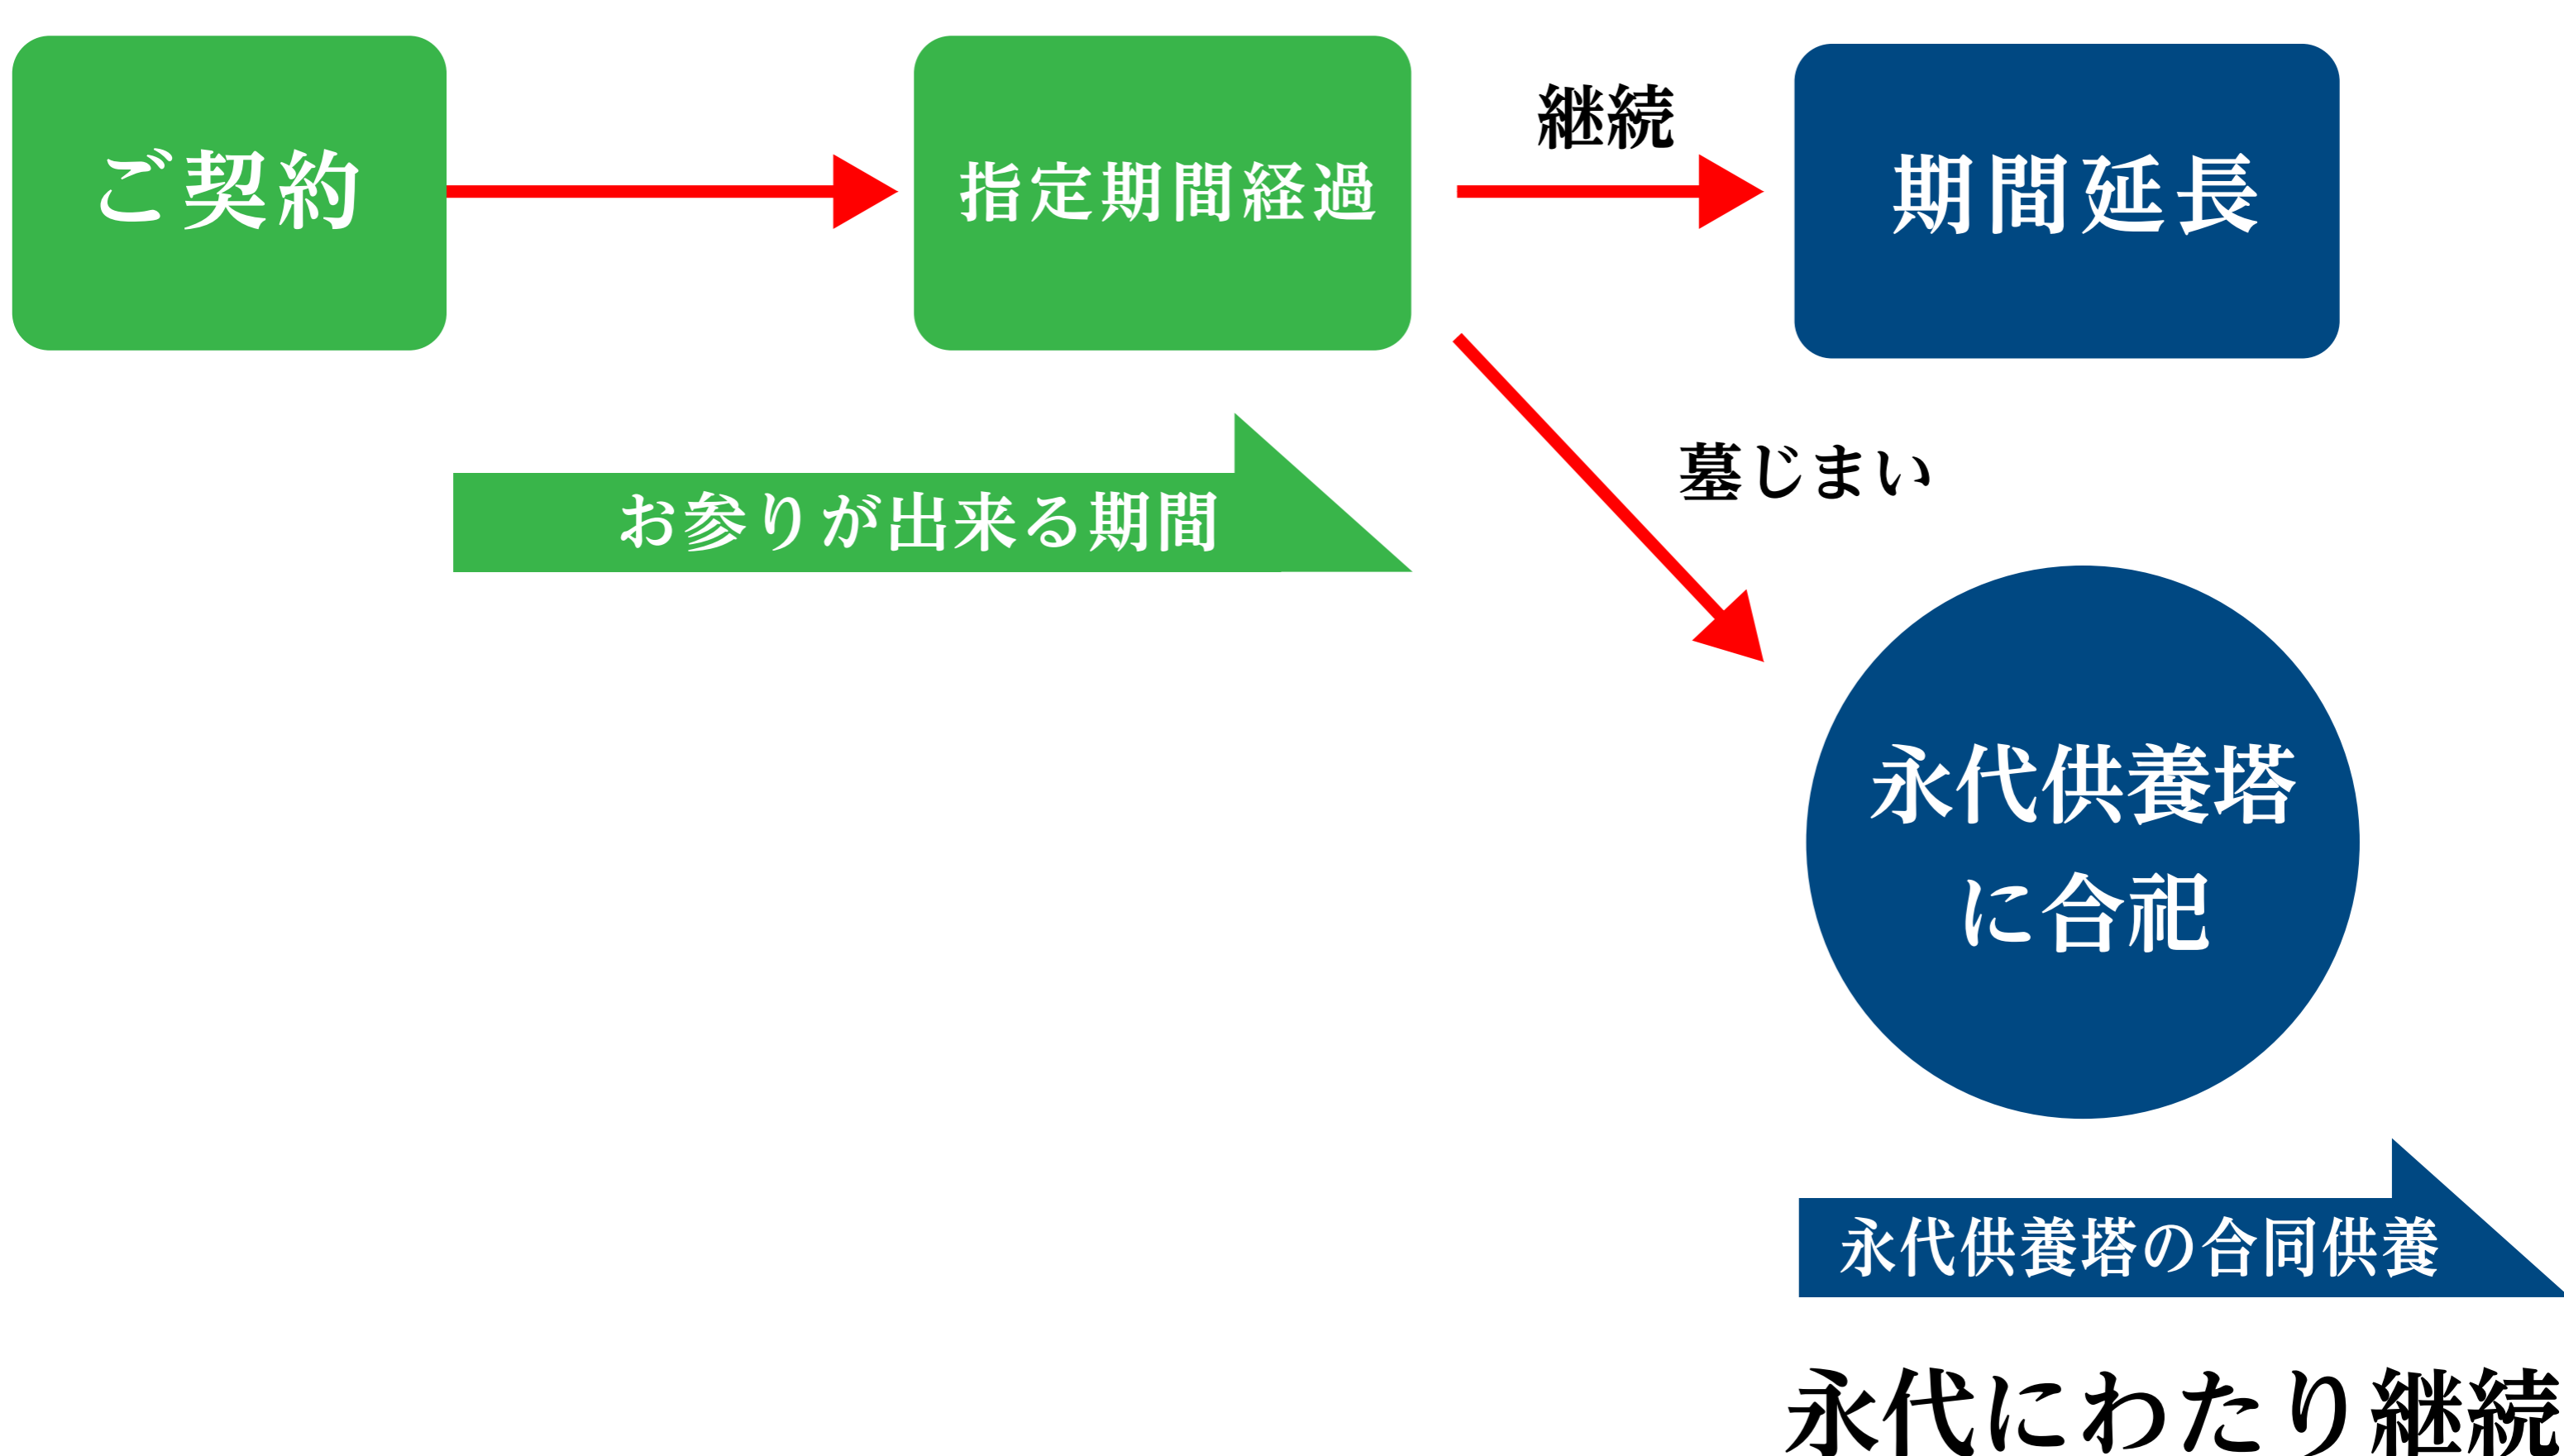

■期限付きプランの流れ

豊富な墓石デザイン