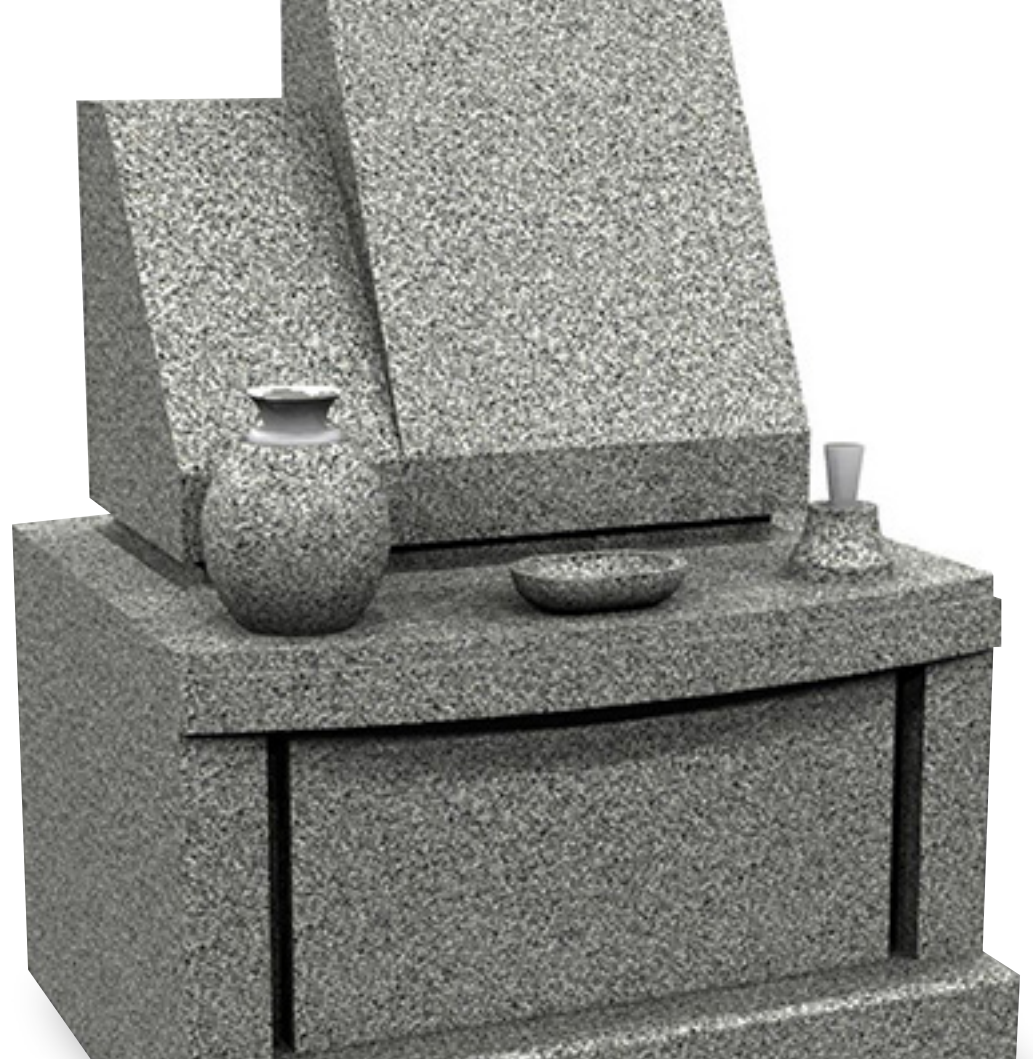

※写真は全てイメージです

112万円~

【セット内容】

- 墓地永代使用料
- 墓石代(御影石使用)
- 据付工事費
- 基本彫刻費一式
- 消費税