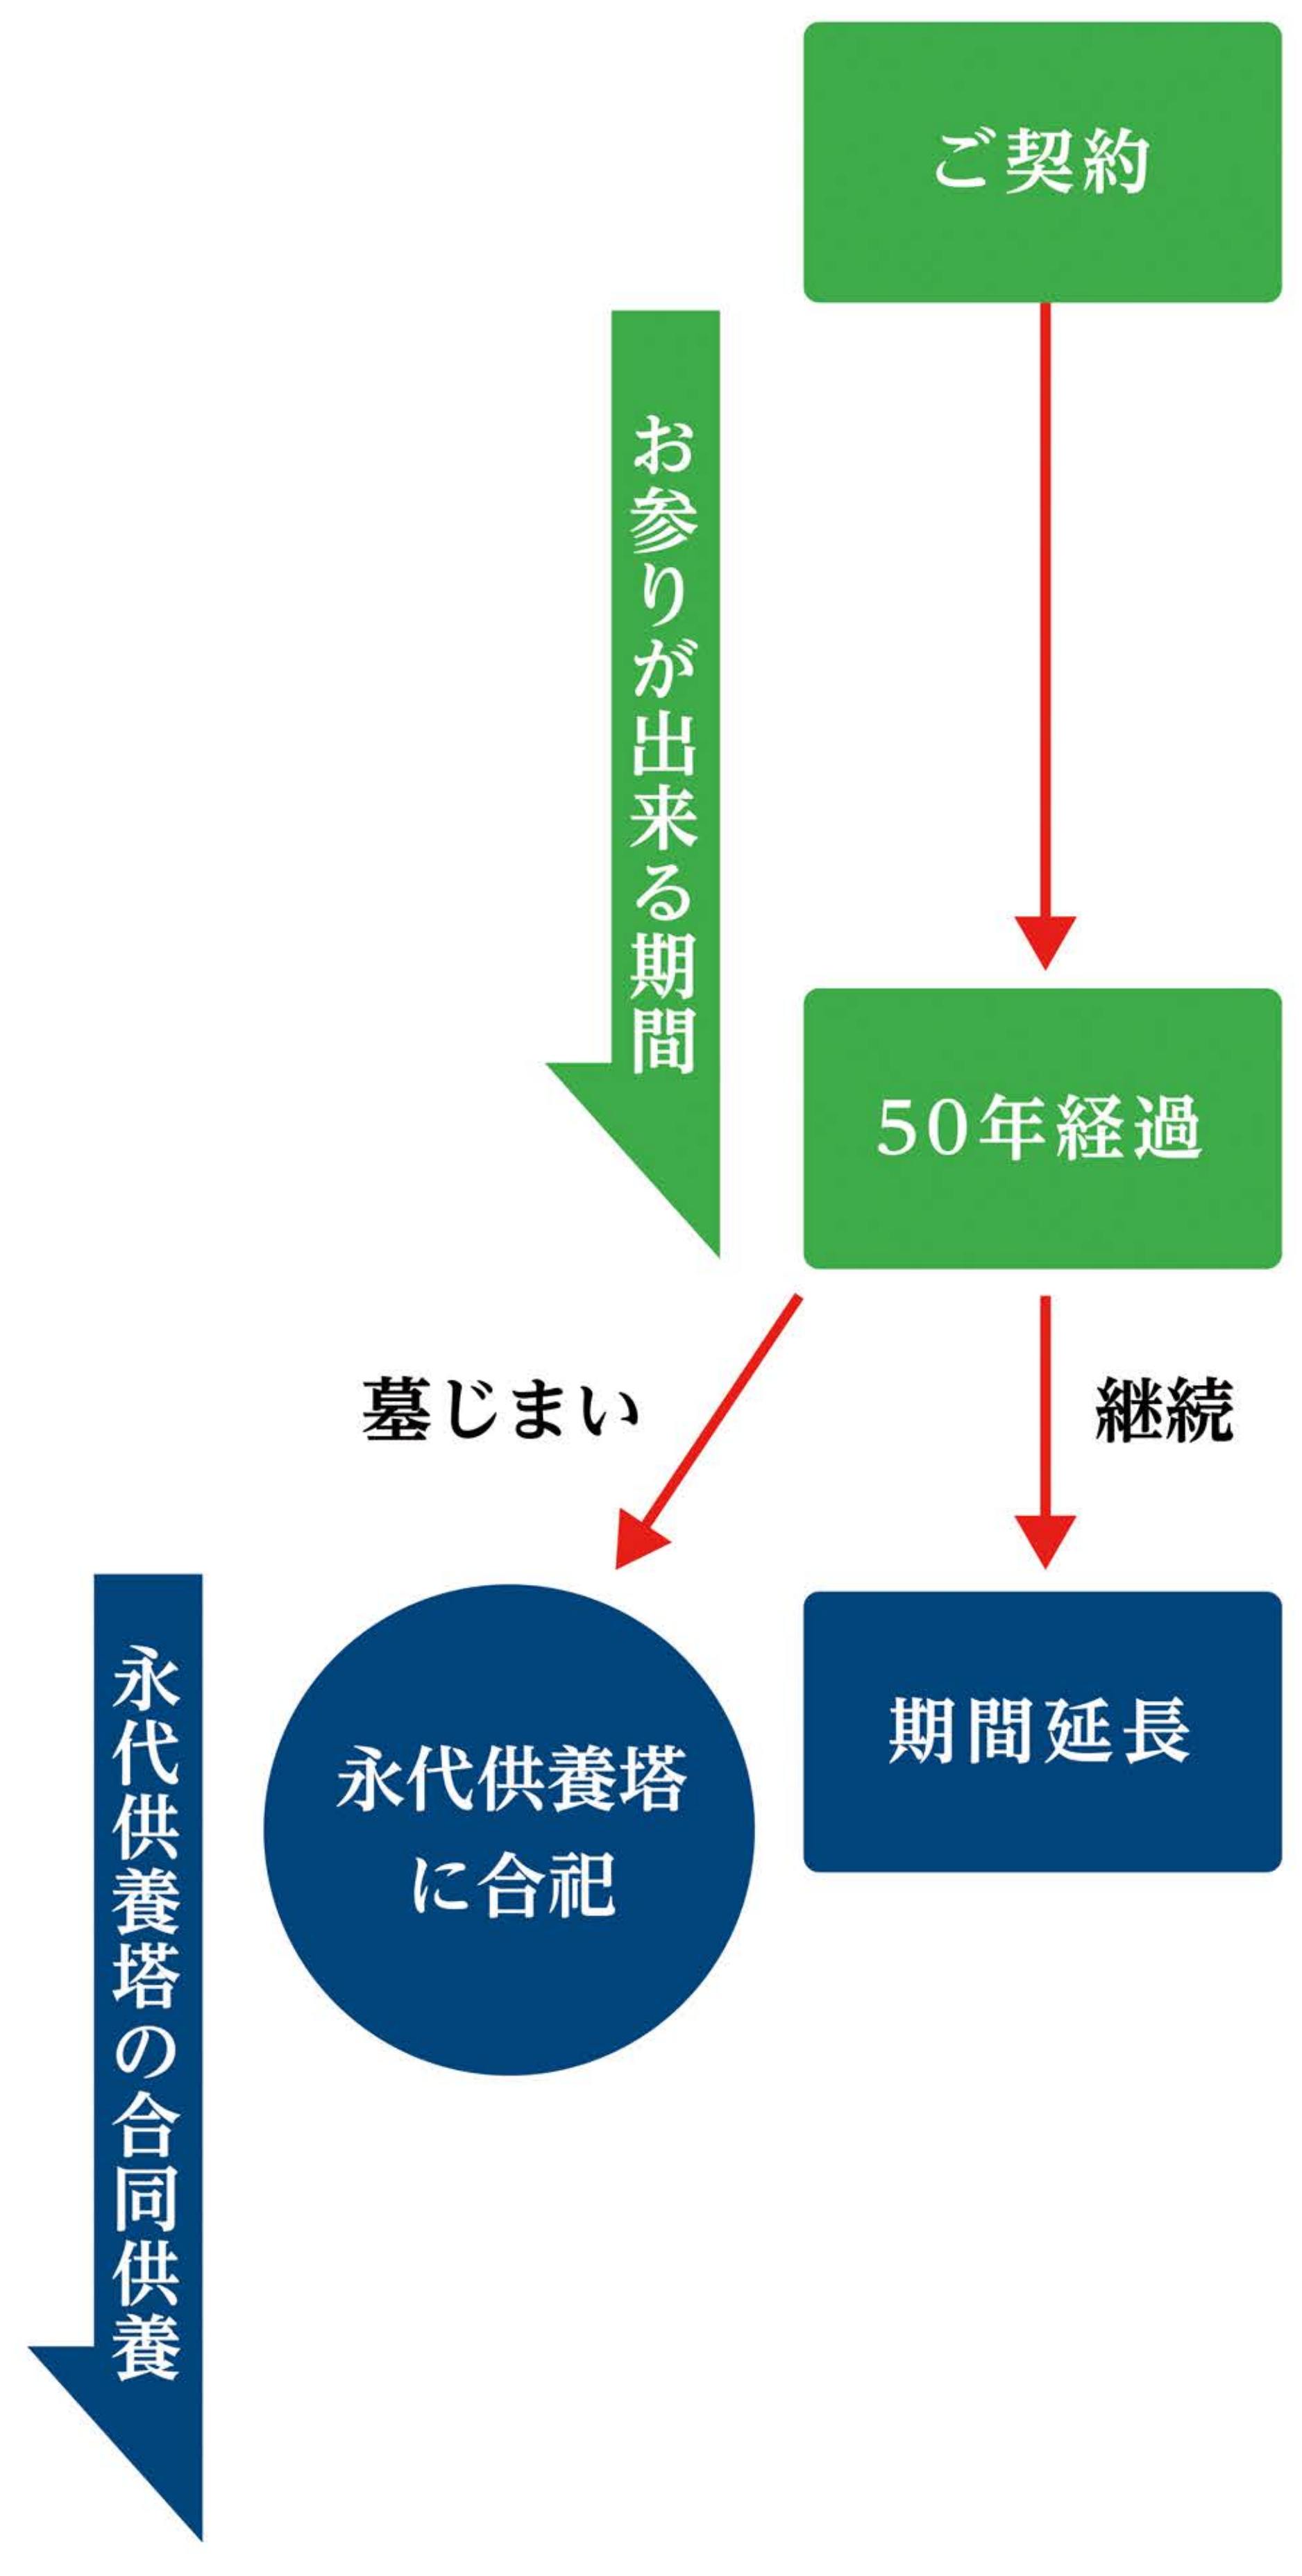

『白鷺の杜』 樹木葬 誕生。

注目の樹木葬墓地が、
蔵鷺庵墓地内に誕生しました。

おひとりで、ご夫婦で、
ご家族と一緒に眠れるお墓です。
納骨いただける人数に上限はなく、
将来の墓じまいも不要なので
安心してお求めいただけます。

個別納骨

合祀墓ではありませんので、ご夫婦
だけ、ご家族だけでお入りになれます。

人数制限なし

代々と子孫が続く場合も、人数に制限
なく(追加費用なく)お入りになれます。

墓じまいの心配ご不要

将来、お墓が管理できなくなっても、
墓じまい費用は不要で境内の合祀墓
にて永代供養いたします。

選べる

[樹木葬墓地の2つのプラン]

① 一般墓(代々墓)プラン

代が続く限りお墓を継承していきたい
方向けのプランです。

ご納骨いただける人数に制限はなく、
1年ごとに所定の護寺費をお支払い
いただきます。

万一代が途絶えてお墓が無縁になっ
た場合は、ご遺骨を永代供養塔に移し、蔵
鷺庵ご住職が永代にわたってご供養い
たします。

② 期限付きプラン

一定期間ご利用になり、その後は墓じ
まいしたい方向けのプランです。

10年~50年分の護寺費を事前にお支
払いいただくと、指定期間(延長可)が
経過した時点で墓石は無料で撤去し、
ご遺骨は永代供養塔にて蔵鷺庵ご住職
が永代にわたってご供養いたします。

■期限付きプランの流れ

永代にわたり継続

※写真は全てイメージです

総額 58万円~

【セット内容】