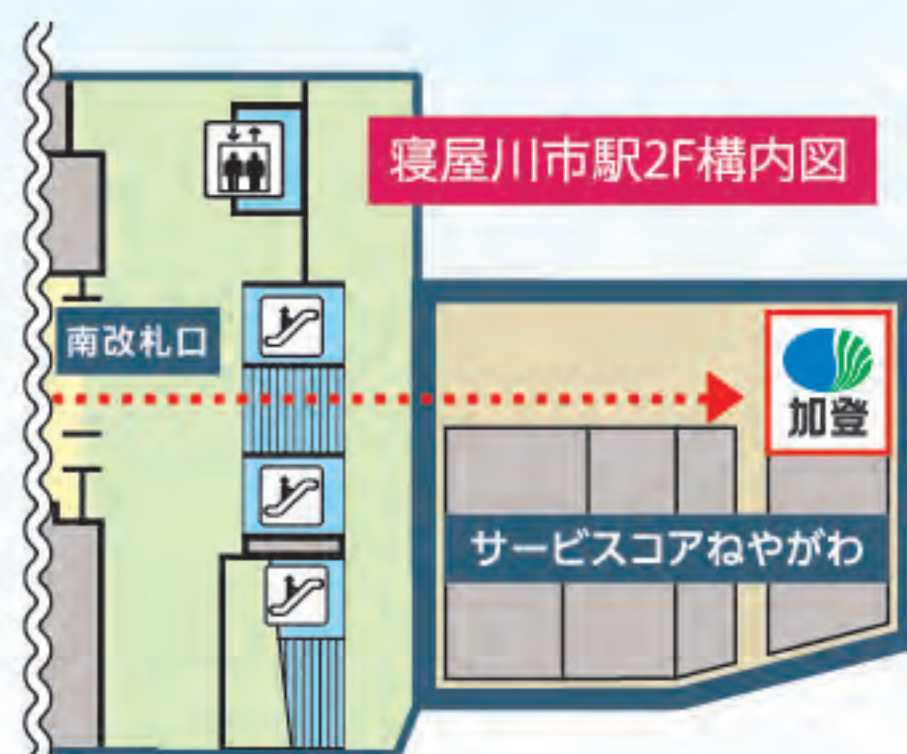

**お墓の総合相談所**

お墓の相談窓口または門真店から四條畷霊園まで**無料送迎**いたします。  
 ※新規ご見学の方に限らせていただきます。

寝屋川市駅から**徒歩1分** お墓のなんでも相談所

相談  
 無料

**お墓の  
 相談窓口**

〒572-0837 大阪府寝屋川市早子町 16-11-201 営業時間 10:30~16:30 定休日 日・水・金

- 京阪寝屋川市駅
- 南改札口出てすぐ  
 サービスコアねやがわ内

あくまで相談所です。  
 販売・営業等はいたしませんので  
 お気軽にご相談ください。

**株式会社 加登 門真店**

〒571-0077 大阪府門真市大橋町 24-16

営業時間 9:00~18:00 定休日 年中無休

相談  
 無料

専用  
 P有

- 京阪古川橋駅  
 から約1km  
 (徒歩約15分)
- R163沿い  
 コーナン大橋店  
 西側となり

**公営墓地・寺院墓地・村墓地など多数資料ございます。**